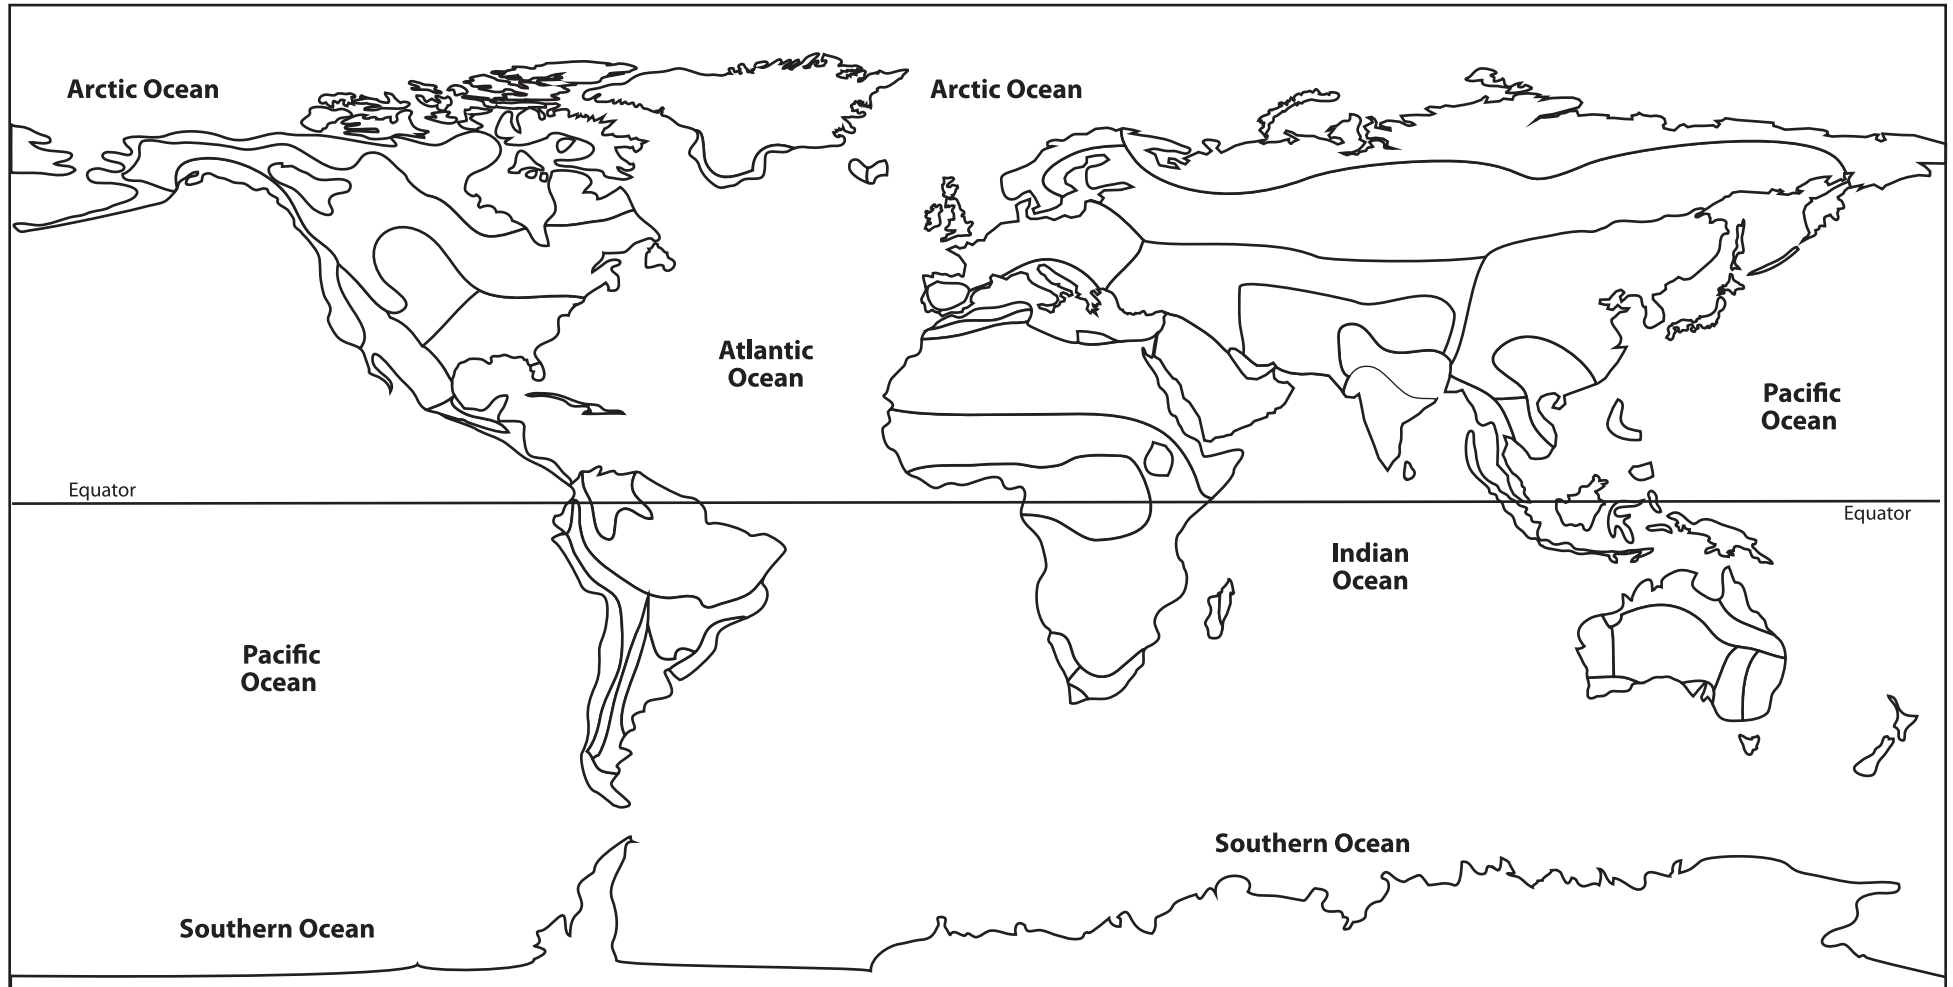

# Main Biomes of the World

Name:

Date:

Colour code each biome:

- |                                       |   |                                  |   |
|---------------------------------------|---|----------------------------------|---|
| <input type="checkbox"/> Polar Desert | <input type="checkbox"/> Montane                  | <input type="checkbox"/> Steppe  | <input type="checkbox"/> Mediterranean Vegetation |
| <input type="checkbox"/> Tundra       | <input type="checkbox"/> Mixed & Deciduous Forest | <input type="checkbox"/> Savanna |   |
| <input type="checkbox"/> Taiga        | <input type="checkbox"/> Tropical Rainforest      | <input type="checkbox"/> Desert  |   |